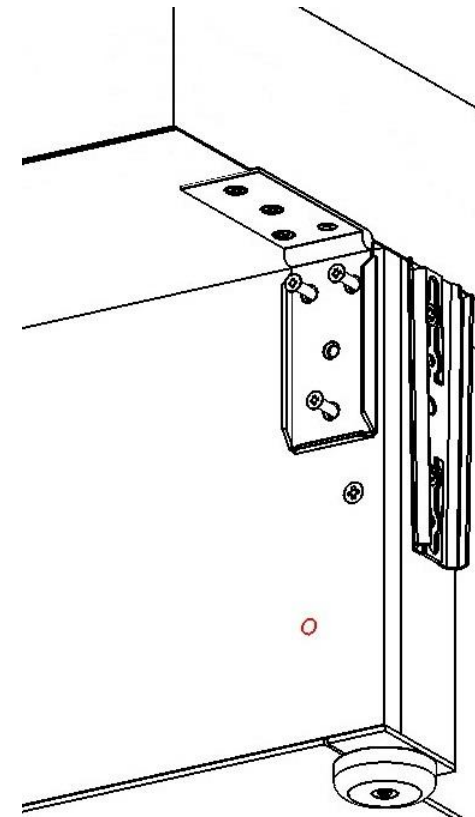

Высота: 730

Ширина: 2380

Глубина: 1010

Вес: 125,5 кг

Сборку изделия произвести согласно данной инструкции.
Цвета тканей могут отличаться от приведенных на картинке.

Схема сборки

№ сборки	Состав изделия	Кол-во
1	Сиденье с ящиком	1
2	Спинка	1
3	Подлокотник правый	1
4	Подлокотник левый	1

	Перечень фурнитуры	Кол-во
A	Саморез 5x30	9 шт.

Схема установки спинки

Порядок сборки:

1. Вставить петли спинки 2 в карманы ящика сиденья 1 и закрепить саморезами 5x30 (A).
2. Вставить соединители подлокотников 3 и 4 в соединители ящика сиденья 1.