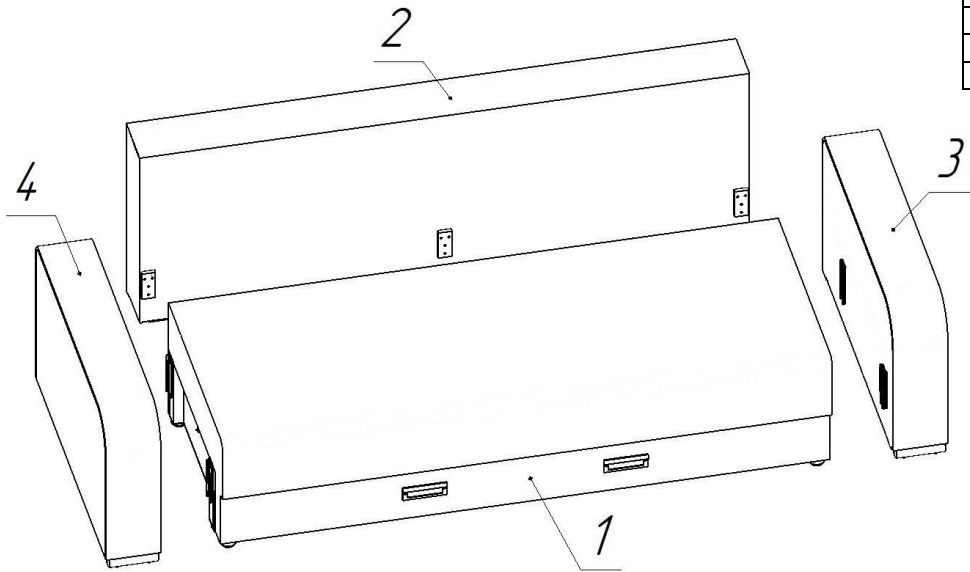

Высота: 730

Ширина: 2380

Глубина: 1010

Вес: 125,5 кг

Сборку изделия произвести согласно данной инструкции.
Цвета тканей могут отличаться от приведенных на картинке.

Схема сборки

№ сборки	Состав изделия	Кол-во
1	Сиденье с ящиком	1
2	Спинка	1
3	Подлокотник правый	1
4	Подлокотник левый	1

	Перечень фурнитуры	Кол-во
A	Саморез 5x30	9 шт.

Схема установки спинки

Порядок сборки:

1. Вставить петли спинки 2 в карманы ящика сиденья 1 и закрепить саморезами 5x30 (A).
2. Вставить соединители подлокотников 3 и 4 в соединители ящика сиденья 1.