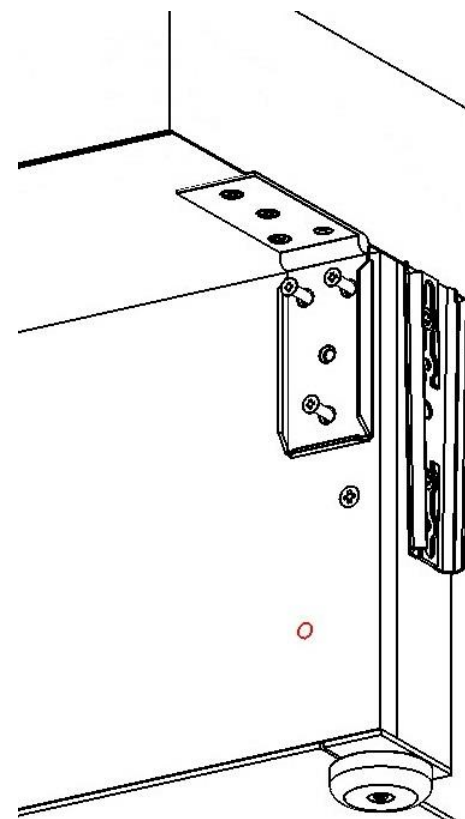

ООО "ПАНОРАМА"
Россия, Удмуртская Республика
426039, г. Ижевск
ул.В.Шоссе д.302 оф.202/1
Тел. 941-578
E-mail: info@comfortsmebel.ru

ТР ТС 025/2012

***Диван линейный
Августин 2
Схема сборки***

Габаритные размеры (мм): 2380x1010x730

Высота: 730

Ширина: 2380

Глубина: 1010

Вес: 125,5 кг

Сборку изделия произвести согласно данной инструкции.
Цвета тканей могут отличаться от приведенных на картинке.

Схема сборки

№ сборки	Состав изделия	Кол-во
1	Сиденье с ящиком	1
2	Спинка	1
3	Подлокотник правый	1
4	Подлокотник левый	1

	Перечень фурнитуры	Кол-во
A	Саморез 5x30	9 шт.

Схема установки спинки

Порядок сборки:

1. Вставить петли спинки 2 в карманы ящика сиденья 1 и закрепить саморезами 5x30 (A).
2. Вставить соединители подлокотников 3 и 4 в соединители ящика сиденья 1.