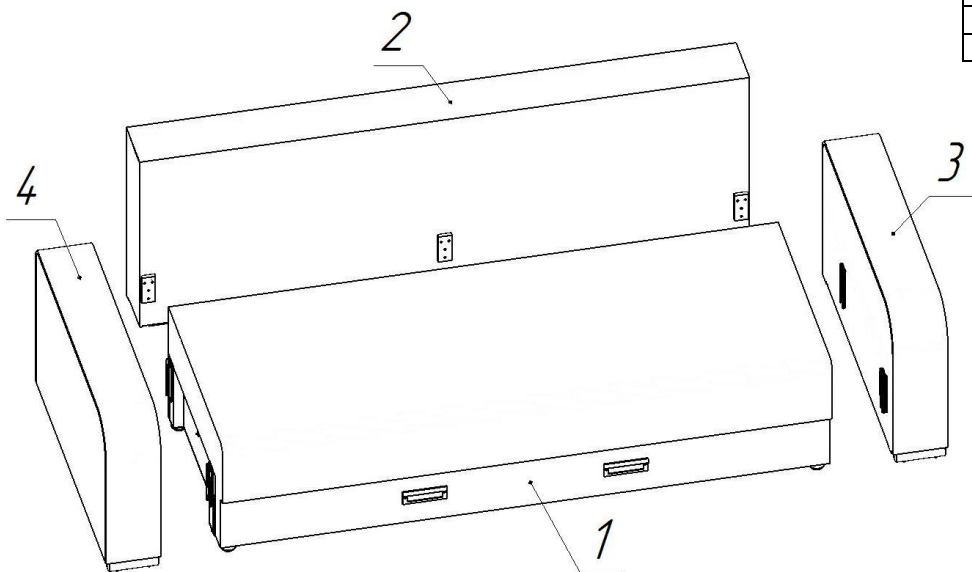

Высота: 730

Ширина: 2380

Глубина: 1010

Вес: 125,5 кг

Сборку изделия произвести согласно данной инструкции.
Цвета тканей могут отличаться от приведенных на картинке.

Схема сборки

№ сборки	Состав изделия	Кол-во
1	Сиденье с ящиком	1
2	Спинка	1
3	Подлокотник правый	1
4	Подлокотник левый	1

	Перечень фурнитуры	Кол-во
A	Саморез 5x30	9 шт.

Схема установки спинки

Порядок сборки:

1. Вставить петли спинки 2 в карманы ящика сиденья 1 и закрепить саморезами 5x30 (A).
2. Вставить соединители подлокотников 3 и 4 в соединители ящика сиденья 1.